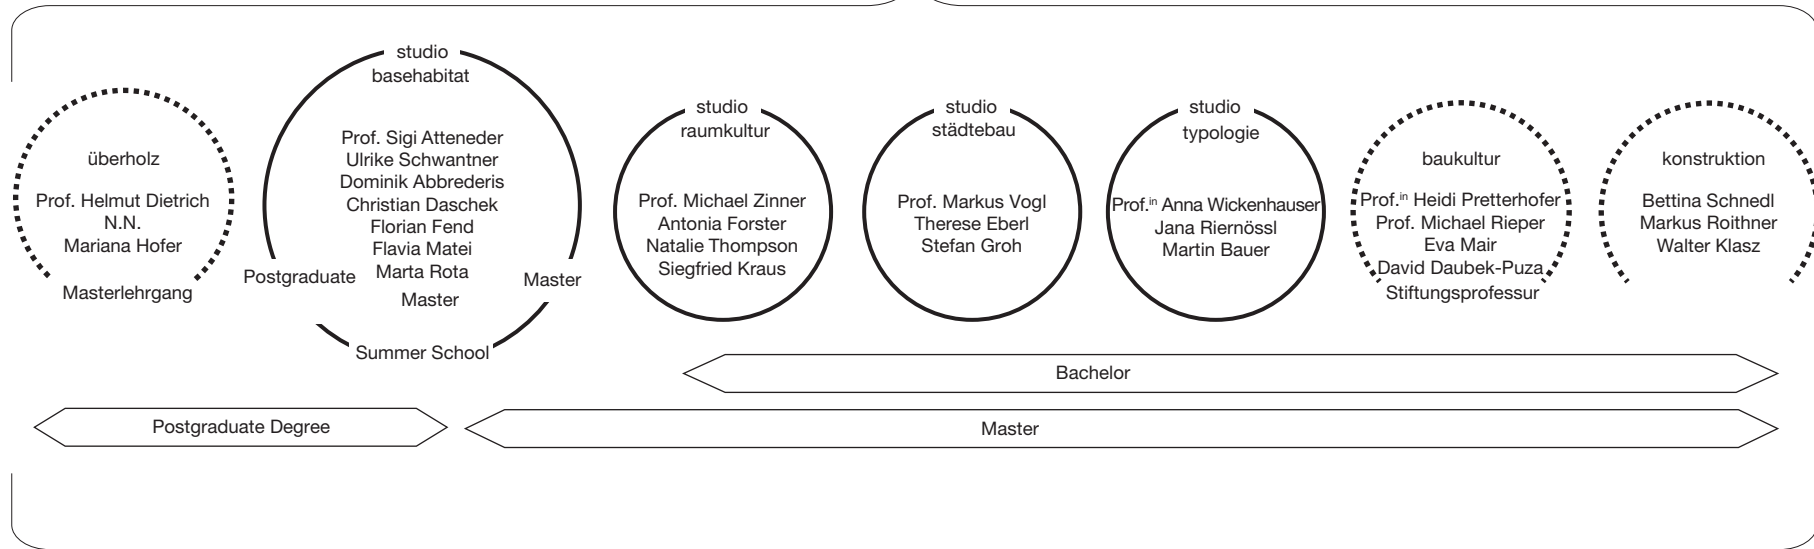

da

Leitung:
Referat:

Studienadministration:
PR:
Assistenzprofessorin:
Senior Artists/Scientists:

facebook.com/diearchitekturlinz | instagram.com/diearchitekturlinz

Prof. Sigi Atteneder
Petra Stumbauer (da), Sabine Fehringer (da & BASEhabitat),
Mariana Hofer (Institutsreferat)
Prof. Michael Zinner (da), Ulrike Schwantner (BASEhabitat)
Melanie de Jong
Antonia Forster
Elisabeth Judmaier (da), Katharina Weinberger-Lootsma (da)

Kunstuniversität zu
Lin
University of Arts zu
Lin

Institut für Architektur

Studienassistent*innen:

Tim Kölle (Werkstatt), Lisa Ackerl (Plotter), Tanja Gruber (PR/Social Media)

Emma Vogel (basehabitat)

Marion Gembeck (raumkultur)

Paige Michutka (städtebau)

Roschan Büyükkaya (typologie)

Externe Lehrende:

Barbara Bacher, Philipp Boogman, Wojciech Czaja, Sandra Gnigler, Tobias Hagleitner, Renate

Hammer, Corinna Hiemer, Sarah Hopfner-Heindl, Nina Hütter, Gabriele Kaiser, Walter Klasz,